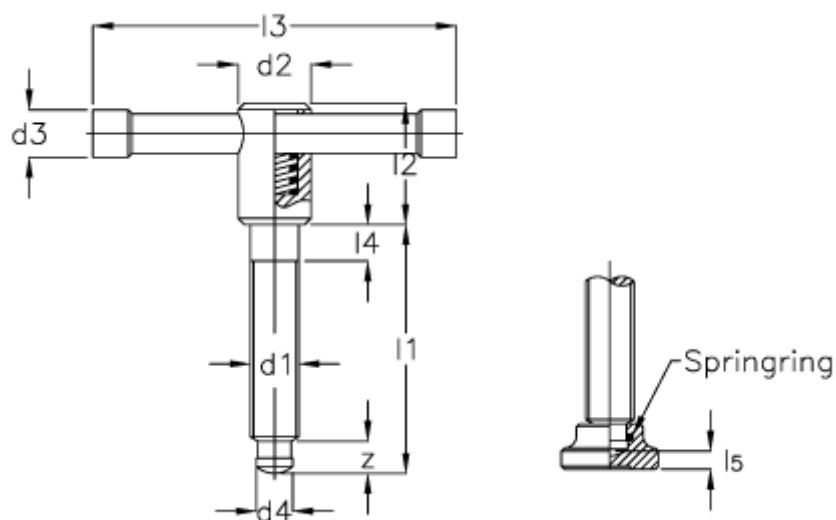

Varenummer: 20476684
Beskrivelse: E+G Knebelskrue med løs knebel
DIN 6306M 12-50-E

Mål

| | | |
|--------|--------|----------|
| d1 | = M 12 | l5 = 4.5 |
| d2 | = 20 | z = 8.6 |
| d3 | = 10 | |
| d4 h11 | = 8.0 | |
| l1 | = 50 | |
| l2 | = 35 | |
| l3 | = 100 | |
| l4 | = 10 | |